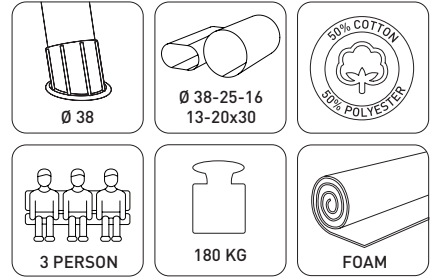

SUNSHINE

SALINCAK

18680

- Elektrostatik toz boya kaplama
- 3 kişiye kadar güvenli kullanım
 - 180 kg taşıma kapasitesi
 - %50 Pamuk, %50 Polyester kumaş
- Oturma yeri ve sırtlıkta yüksek kaliteli sünger kullanım
- Sallanma esnasında kaymayı önleyen ayak plastikleri
- Kolay paketlenme, taşıma ve depolama
 - Güçlendirilmiş koli ile paketlenme
 - Basit yönergelerle kolay kurulum

175x110x151

20

3

43x130

14

38-25-16-13-20x30

1

18,5x174x53