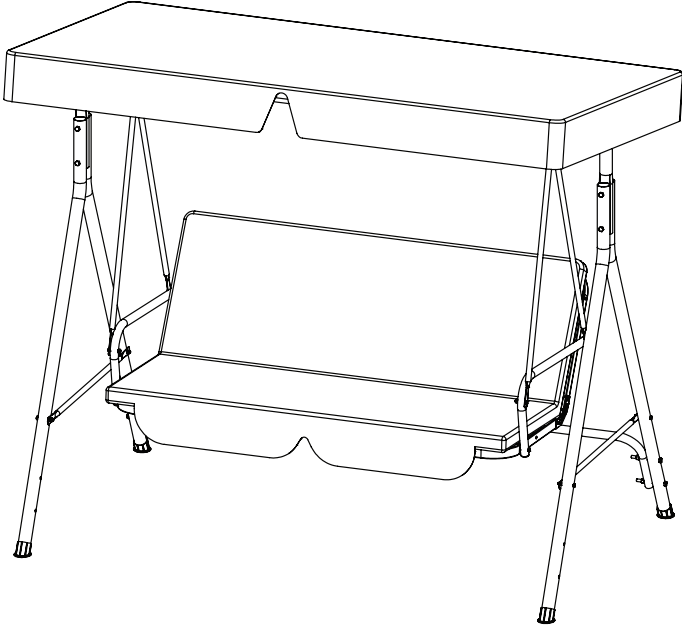

SUNSHINE

SALINCAK

18680

- Elektrostatik toz boya kaplama
- 3 kişiye kadar güvenli kullanım
 - 180 kg taşıma kapasitesi
 - %50 Pamuk, %50 Polyester kumaş
- Oturma yeri ve sırtlıkta yüksek kaliteli sünger kullanım
- Sallanma esnasında kaymayı önleyen ayak plastikleri
- Kolay paketlenme, taşıma ve depolama
 - Güçlendirilmiş koli ile paketlenme
 - Basit yönergelerle kolay kurulum

175x110x151

20

3

43x130

14

38-25-16-13-20x30

1

18,5x174x53