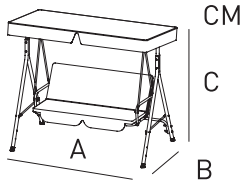

SUNSHINE

SALINCAK

18680

- Elektrostatik toz boya kaplama
- 3 kişiye kadar güvenli kullanım
 - 180 kg taşıma kapasitesi
 - %50 Pamuk, %50 Polyester kumaş
- Oturma yeri ve sırtlıkta yüksek kaliteli sünger kullanım
- Sallanma esnasında kaymayı önleyen ayak plastikleri
- Kolay paketlenme, taşıma ve depolama
 - Güçlendirilmiş koli ile paketlenme
 - Basit yönergelerle kolay kurulum

175x110x151

20

3

43x130

14

38-25-16-13-20x30

1

18,5x174x53