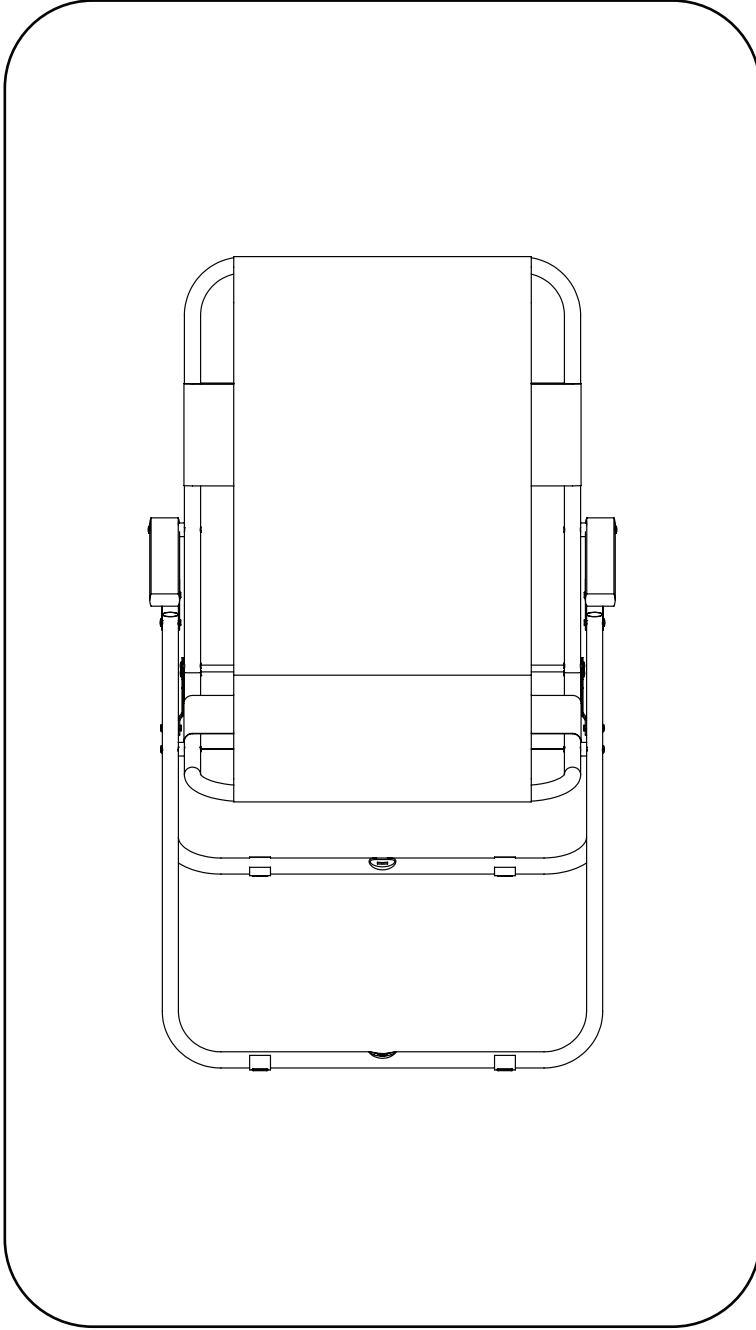

SPORCO

PLASTİK KOLLU PLAJ SANDALYESİ

18645

- Elektrostatik toz boya kaplama
- Katlanabilir, kolay taşıma ve saklama imkanı
 - %100 polyester kumaş
 - Güçlü dikişler
- Kaymaz plastik takozlar
 - Ahşap kolluk
- 110 kg taşıma kapasitesi

78x46x58

48,5x40x47x43

58x72

2,6

14

19

6

38,5x58,5x72