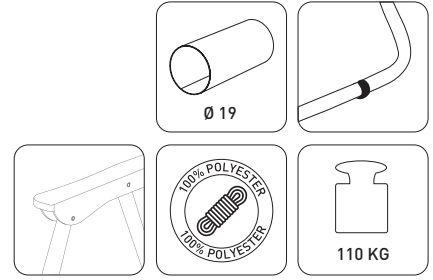

SPORCO

PLASTİK KOLLU PLAJ SANDALYESİ

18645

- Elektrostatik toz boya kaplama
- Katlanabilir, kolay taşıma ve saklama imkanı
 - %100 polyester kumaş
 - Güçlü dikişler
- Kaymaz plastik takozlar
 - Ahşap kolluk
- 110 kg taşıma kapasitesi

78x46x58

48,5x40x47x43

58x72

2,6

14

19

6

38,5x58,5x72