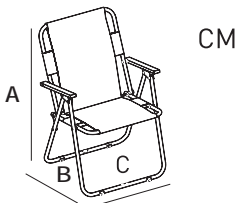

SPORCO

PLASTİK KOLLU PLAJ SANDALYESİ

18645

- Elektrostatik toz boya kaplama
- Katlanabilir, kolay taşıma ve saklama imkanı
 - %100 polyester kumaş
 - Güçlü dikişler
- Kaymaz plastik takozlar
 - Ahşap kolluk
- 110 kg taşıma kapasitesi

78x46x58

48,5x40x47x43

58x72

2,6

14

19

6

38,5x58,5x72