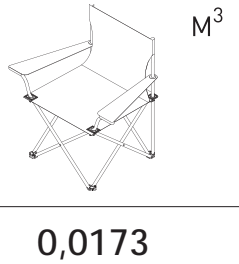

TITO

BÜYÜK KAMP SANDALYESİ

18638

- Elektrostatik toz boya kaplama
- %100 polyester kumaş
- İki kumaş arası 10 mm sünger kullanımı
- Yan file çanta
- Saplı polyester taşıma çantası
- Sandalye kolunda bardak tutucu
- Kaymaz plastik takozlar
- Güçlü dikişler
- 110 kg taşıma kapasitesi

101x50x96

59x44x46x45

93x14x21

3,30

0,0173

16

4

28x95x26