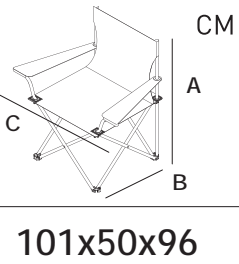

TITO

BÜYÜK KAMP SANDALYESİ

18638

- Elektrostatik toz boya kaplama
- %100 polyester kumaş
- İki kumaş arası 10 mm sünger kullanımı
- Yan file çanta
- Saplı polyester taşıma çantası
- Sandalye kolunda bardak tutucu
- Kaymaz plastik takozlar
- Güçlü dikişler
- 110 kg taşıma kapasitesi

101x50x96

59x44x46x45

93x14x21

3,30

0,0173

16

4

28x95x26