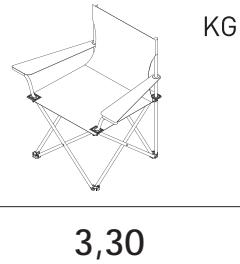

TITO

BÜYÜK KAMP SANDALYESİ

18638

- Elektrostatik toz boya kaplama
- %100 polyester kumaş
- İki kumaş arası 10 mm sünger kullanımı
- Yan file çanta
- Saplı polyester taşıma çantası
- Sandalye kolunda bardak tutucu
- Kaymaz plastik takozlar
- Güçlü dikişler
- 110 kg taşıma kapasitesi

101x50x96

59x44x46x45

93x14x21

3,30

0,0173

16

4

28x95x26