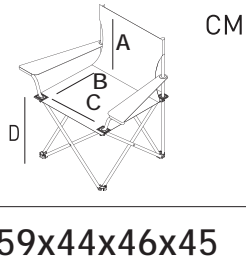

TITO

BÜYÜK KAMP SANDALYESİ

18638

- Elektrostatik toz boya kaplama
- %100 polyester kumaş
- İki kumaş arası 10 mm sünger kullanımı
- Yan file çanta
- Saplı polyester taşıma çantası
- Sandalye kolunda bardak tutucu
- Kaymaz plastik takozlar
- Güçlü dikişler
- 110 kg taşıma kapasitesi

101x50x96

59x44x46x45

93x14x21

3,30

0,0173

16

4

28x95x26