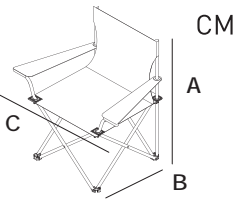

NARIO

DESENLİ KAMP SANDALYESİ

18632

- Elektrostatik toz boya kaplama
 - %100 polyester kumaş
- Saplı polyester taşıma çantası
- Sandalye kolunda bardak tutucu
 - Kaymaz plastik takozlar
 - Güçlü dikişler
- 110 kg taşıma kapasitesi

79x45x81

40x39x40x43

80x13x13

2,03

0,0108

16

8

22x83,5x42