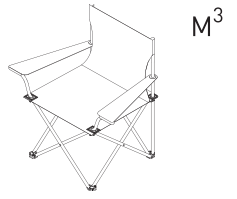

NARIO

DESENLİ KAMP SANDALYESİ

18632

- Elektrostatik toz boya kaplama
 - %100 polyester kumaş
- Saplı polyester taşıma çantası
- Sandalye kolunda bardak tutucu
 - Kaymaz plastik takozlar
 - Güçlü dikişler
- 110 kg taşıma kapasitesi

79x45x81

40x39x40x43

80x13x13

2,03

0,0108

16

8

22x83,5x42