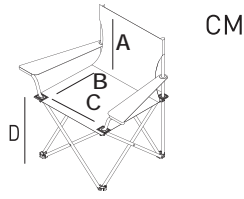

NARIO

DESENLİ KAMP SANDALYESİ

18632

- Elektrostatik toz boya kaplama
 - %100 polyester kumaş
- Saplı polyester taşıma çantası
- Sandalye kolunda bardak tutucu
 - Kaymaz plastik takozlar
 - Güçlü dikişler
- 110 kg taşıma kapasitesi

79x45x81

40x39x40x43

80x13x13

2,03

0,0108

16

8

22x83,5x42