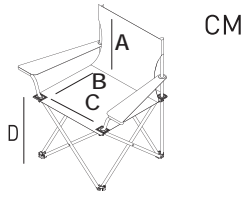

PARMA

ECO KAMP SANDALYESİ

18622

- Elektrostatik toz boya kaplama
 - %100 polyester kumaş
- Kolay taşıma için omuz askısı
 - Kaymaz plastik takozlar
 - Güçlü dikişler
- 110 kg taşıma kapasitesi

78x48x49

40x46x48x41

80x13x13

1,7

0,0075

16

8

21x77,5x37

0,0602175

14,26