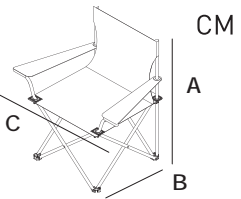

PARMA

ECO KAMP SANDALYESİ

18622

- Elektrostatik toz boya kaplama
 - %100 polyester kumaş
- Kolay taşıma için omuz askısı
 - Kaymaz plastik takozlar
 - Güçlü dikişler
- 110 kg taşıma kapasitesi

78x48x49

40x46x48x41

80x13x13

1,7

0,0075

16

8

21x77,5x37

0,0602175

14,26