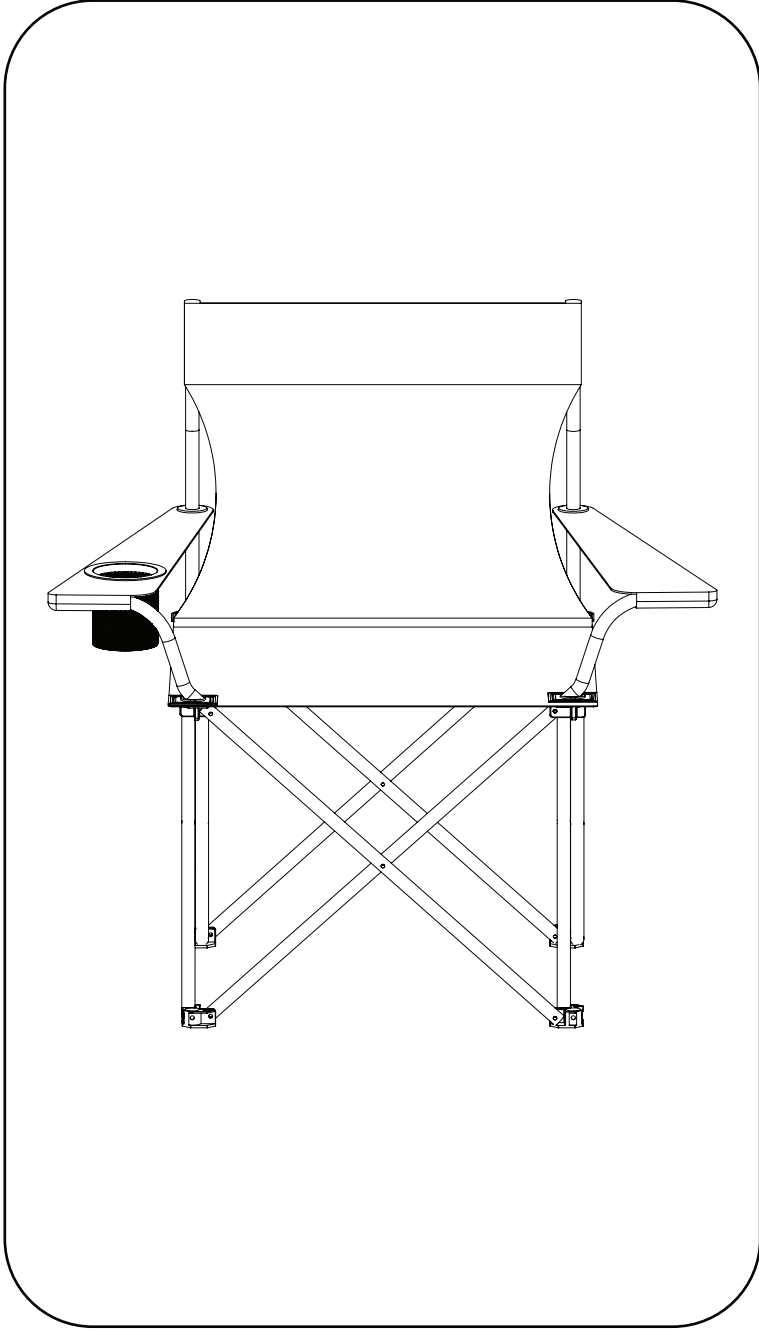

PALIO

KAMP SANDALYESİ

18610

- Elektrostatik toz boya kaplama
- %100 polyester kumaş
- Saplı polyester taşıma çantası
- Sandalye kolunda bardak tutucu
- Kaymaz plastik takozlar
- Güçlü dikişler
- 110 kg taşıma kapasitesi

79x45x81

40x39x40x43

80x13x13

2,03

0,0108

16

8

22x83,5x42