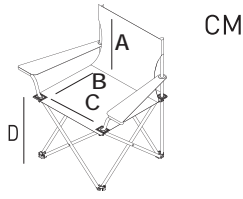

PALIO

KAMP SANDALYESİ

18610

- Elektrostatik toz boya kaplama
- %100 polyester kumaş
- Saplı polyester taşıma çantası
- Sandalye kolunda bardak tutucu
- Kaymaz plastik takozlar
- Güçlü dikişler
- 110 kg taşıma kapasitesi

79x45x81

40x39x40x43

80x13x13

2,03

0,0108

16

8

22x83,5x42