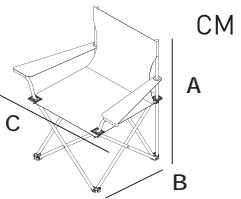

PALIO

KAMP SANDALYESİ

18610

- Elektrostatik toz boya kaplama
- %100 polyester kumaş
- Saplı polyester taşıma çantası
- Sandalye kolunda bardak tutucu
- Kaymaz plastik takozlar
- Güçlü dikişler
- 110 kg taşıma kapasitesi

79x45x81

40x39x40x43

80x13x13

2,03

0,0108

16

8

22x83,5x42