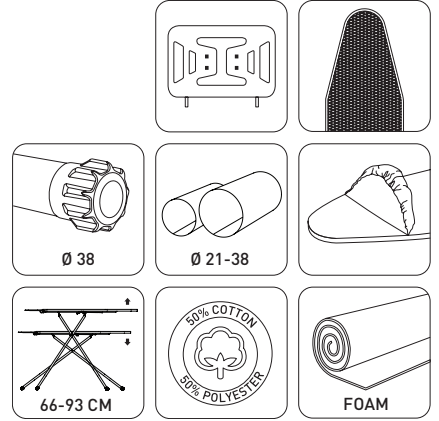

# SERA

18368

- 66'dan 93 cm'ye kadar yükseklik ayarı
- Elektrostatik toz boya kaplama
- 34x114 cm perforated ironing surface
  - %100 cotton fabric
- High quality sponge under the fabric
- Non-slip silicone pad special ironing base
- Non-slip plastic feet

 A CM B C 135x93x41	 CM 34x114	 CM 41x156	 KG 4,4	 M <sup>3</sup> 0,0835425
 Ø 21-38	 PCS 4	 CM 23,5x158x45	 M <sup>3</sup> 0,167085	 KG 18,4