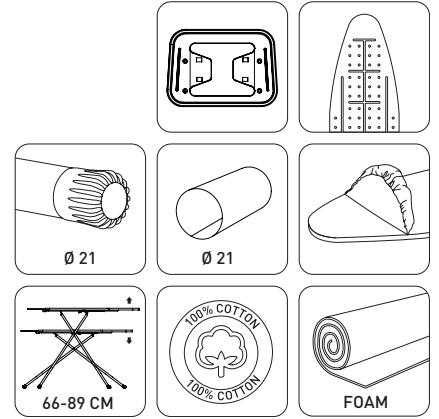

IDEAL

18356

- 66'dan 89 cm'ye kadar yükseklik ayarı
- Elektrostatik toz boya kaplama
- 33x110 cm monoblok ütüleme yüzeyi
 - %100 pamuklu kumaş
 - Kumaş altında yüksek kaliteli sünger
- Yanmaz silikon pedli özel ütü dayanağı
- Kaymayı önleyici plastik ayak tapaları

131x89x34

33x110

34x146

3,76

0,025137

21

4

19x147x36