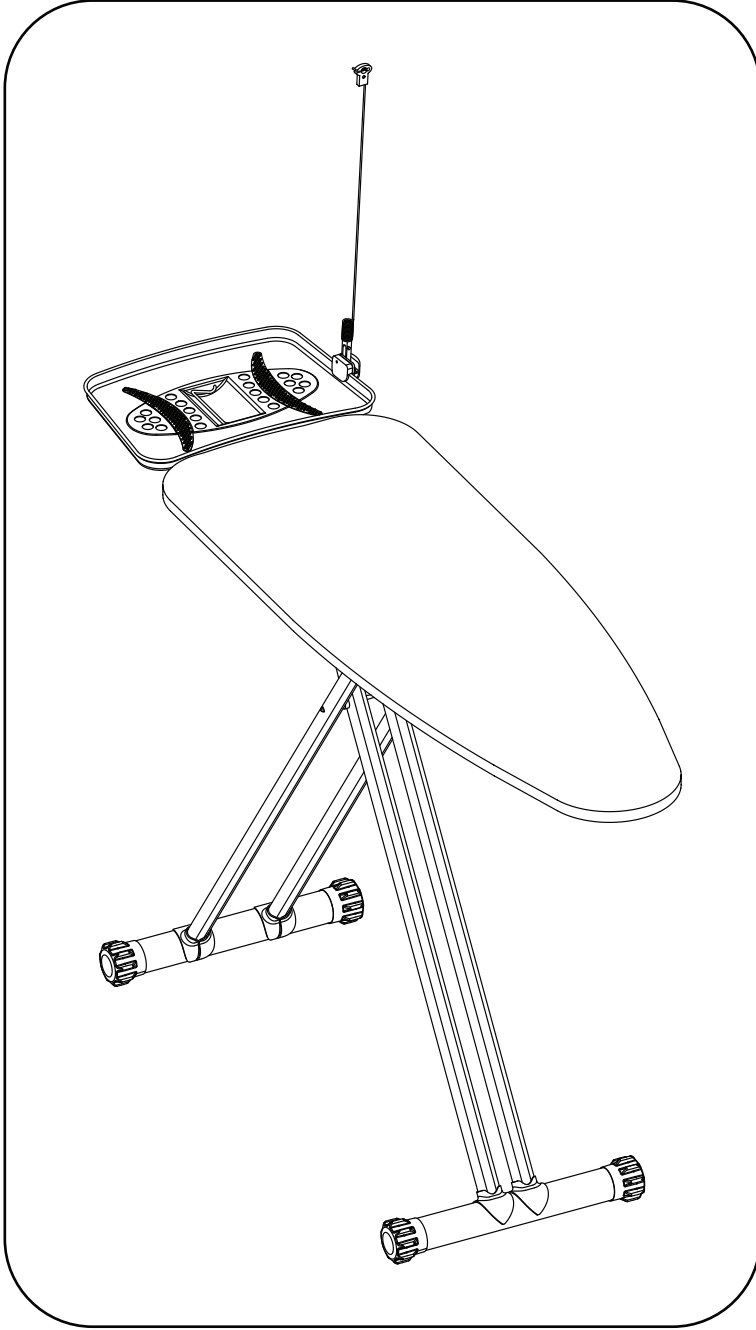

MONO MONDO

18327

- 69'dan 98 cm'ye kadar yükseklik ayarı
- Elektrostatik toz boya kaplama
- 43x125 cm monoblok ütüleme yüzeyi
 - %100 pamuklu kumaş
 - Kumaş altında yüksek kaliteli sünger
- Yanmaz silikon pedli özel ütü dayanağı
 - CE sertifikalı elektrik kablosu ve fişi
- Ütülemeyi kolaylaştıran özel kablo tutucu tasarımı
 - Kaymayı önleyici plastik ayak tapaları

156x98x43

43x125

43x168

7,9

0,0567375

20x35-51

2

15x170x44,5