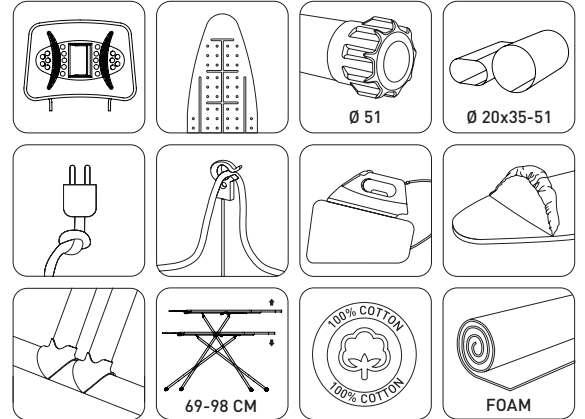

MONO MONDO

18327

- 69'dan 98 cm'ye kadar yükseklik ayarı
- Elektrostatik toz boya kaplama
- 43x125 cm monoblok ütüleme yüzeyi
 - %100 pamuklu kumaş
 - Kumaş altında yüksek kaliteli sünger
- Yanmaz silikon pedli özel ütü dayanağı
 - CE sertifikalı elektrik kablosu ve fişi
- Ütülemeyi kolaylaştıran özel kablo tutucu tasarımı
 - Kaymayı önleyici plastik ayak tapaları

156x98x43

43x125

43x168

7,9

0,0567375

20x35-51

2

15x170x44,5