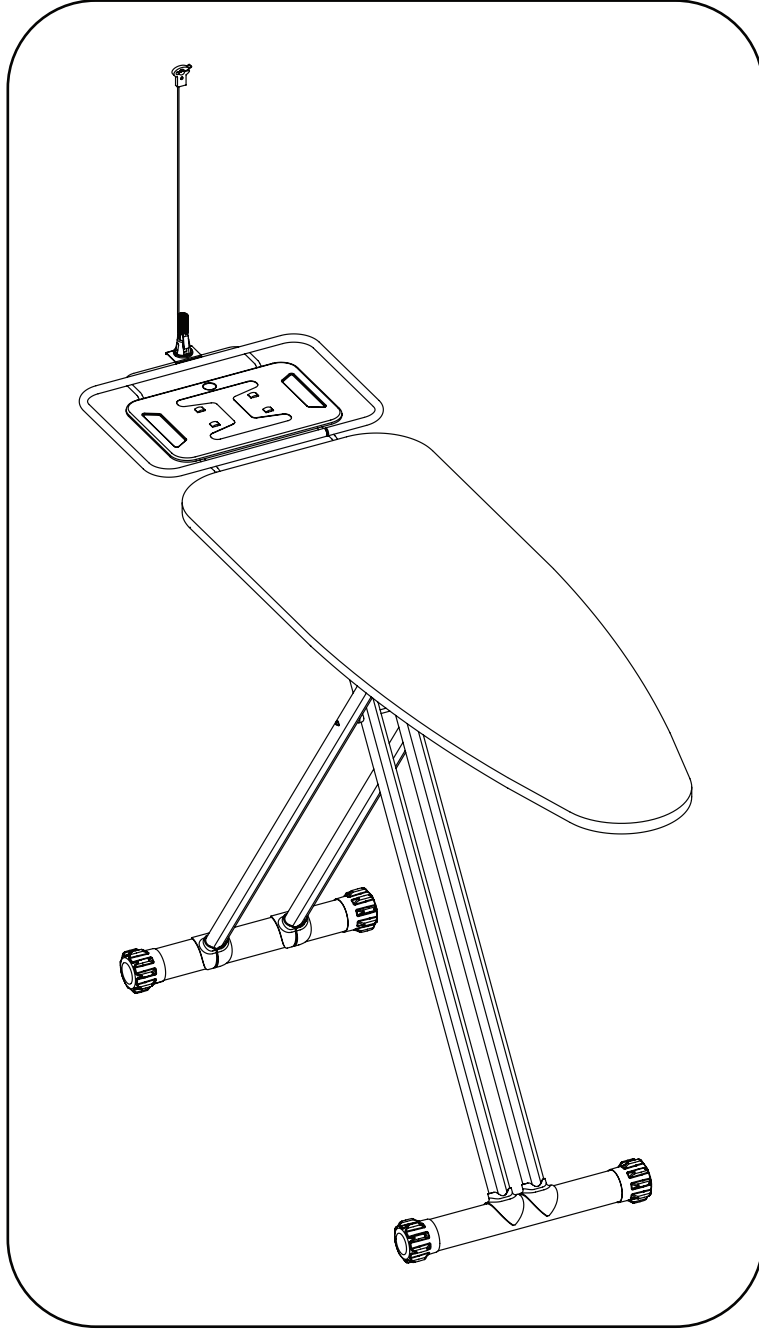

VIVA

18323

- 69'dan 98 cm'ye kadar yükseklik ayarı
- Elektrostatik toz boya kaplama
- 43x125 cm monoblok ütüleme yüzeyi
 - %100 pamuklu kumaş
 - Kumaş altında yüksek kaliteli sünger
- Yanmaz silikon pedli özel ütü dayanağı
 - CE sertifikalı elektrik kablosu ve fişi
- Ütülemeyi kolaylaştıran özel kablo tutucu
- Giysi asmak için özel ütü dayanağı tasarımı
 - Kaymayı önleyici plastik ayak tapaları

160x98x43

43x125

43x169

7,8

0,064702

20x35-51

2

17x173x44