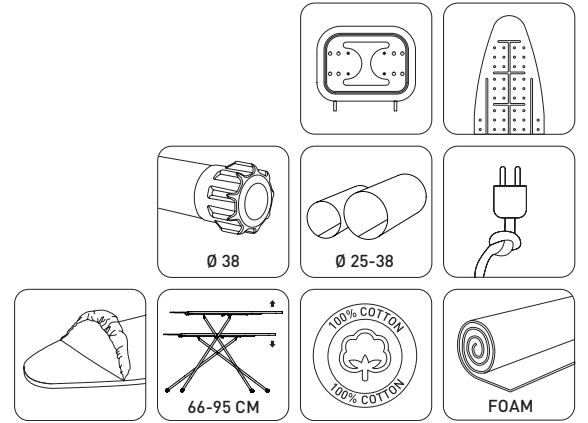

DREAM

18318

- 66'dan 95 cm'ye kadar çıkabilen yükseklik ayarı
- Elektrostatik toz boya kaplama
- 40x118 cm monoblok ütü yüzeyi
 - %100 pamuklu kumaş
- Kumaş altında yüksek kaliteli sünger
- Yanmaz silikon pedli özel ütü dayanağı
 - CE sertifikalı elektrik kablosu ve fişi
 - Kaymayı önleyici plastik ayak tapaları

 A CM B C 142x95x41	 CM 40x118	 CM 41x158	 KG 5,08	 M ³ 0,04856775
 Ø 25-38	 PCS 2	 CM 14,5x159,5x42	 M ³ 0,0971355	 KG 11,64