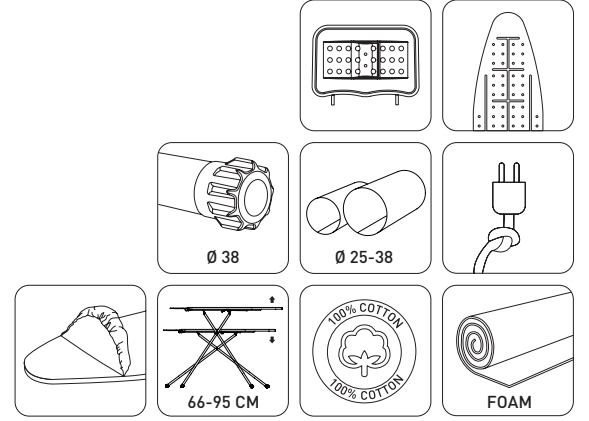

FOCUS

18315

- 66'dan 95 cm'ye kadar çıkabilen yükseklik ayarı
 - Elektrostatik toz boya kaplama
 - 38x118 cm perforé ütü yüzeyi
 - %100 pamuklu kumaş
- Kumaş altında yüksek kaliteli sünger
 - Ayarlanabilir silikon/metal destek çubuklu özel ütü dayanağı
- CE sertifikalı elektrik kablosu ve fişi
- Kaymayı önleyici plastik ayak tapaları

 A CM B C 142x95x41	 CM 38x118	 CM 41x158	 KG 5,78	 M ³ 0,04856775
 Ø 25-38	 PCS 2	 CM 14,5x159,5x42	 M ³ 0,0971355	 KG 13,02