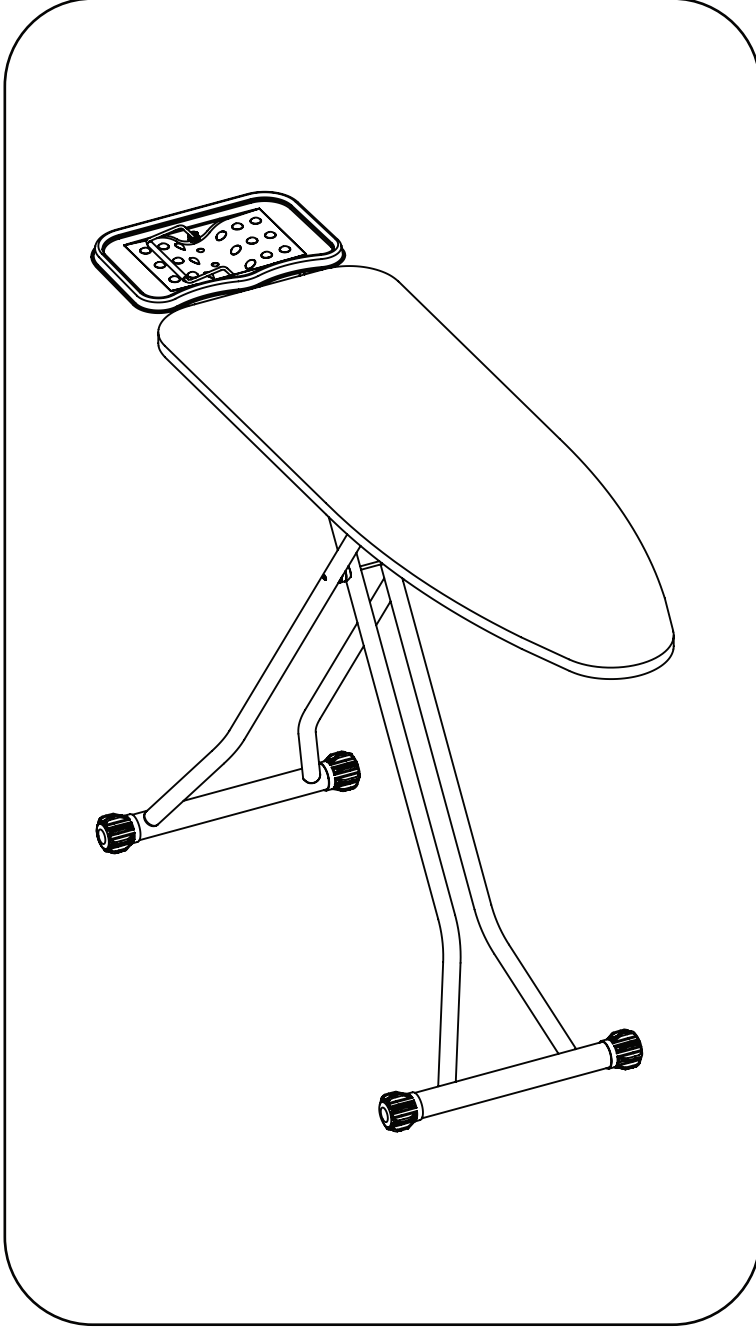

FOCUS

18315

- 66'dan 95 cm'ye kadar çıkabilen yükseklik ayarı
 - Elektrostatik toz boya kaplama
 - 38x118 cm perforé ütü yüzeyi
 - %100 pamuklu kumaş
- Kumaş altında yüksek kaliteli sünger
 - Ayarlanabilir silikon/metal destek çubuklu özel ütü dayanağı
- CE sertifikalı elektrik kablosu ve fişi
- Kaymayı önleyici plastik ayak tapaları

 A CM B C 142x95x41	 CM 38x118	 CM 41x158	 KG 5,78	 M ³ 0,04856775
 Ø 25-38	 PCS 2	 CM 14,5x159,5x42	 M ³ 0,0971355	 KG 13,02