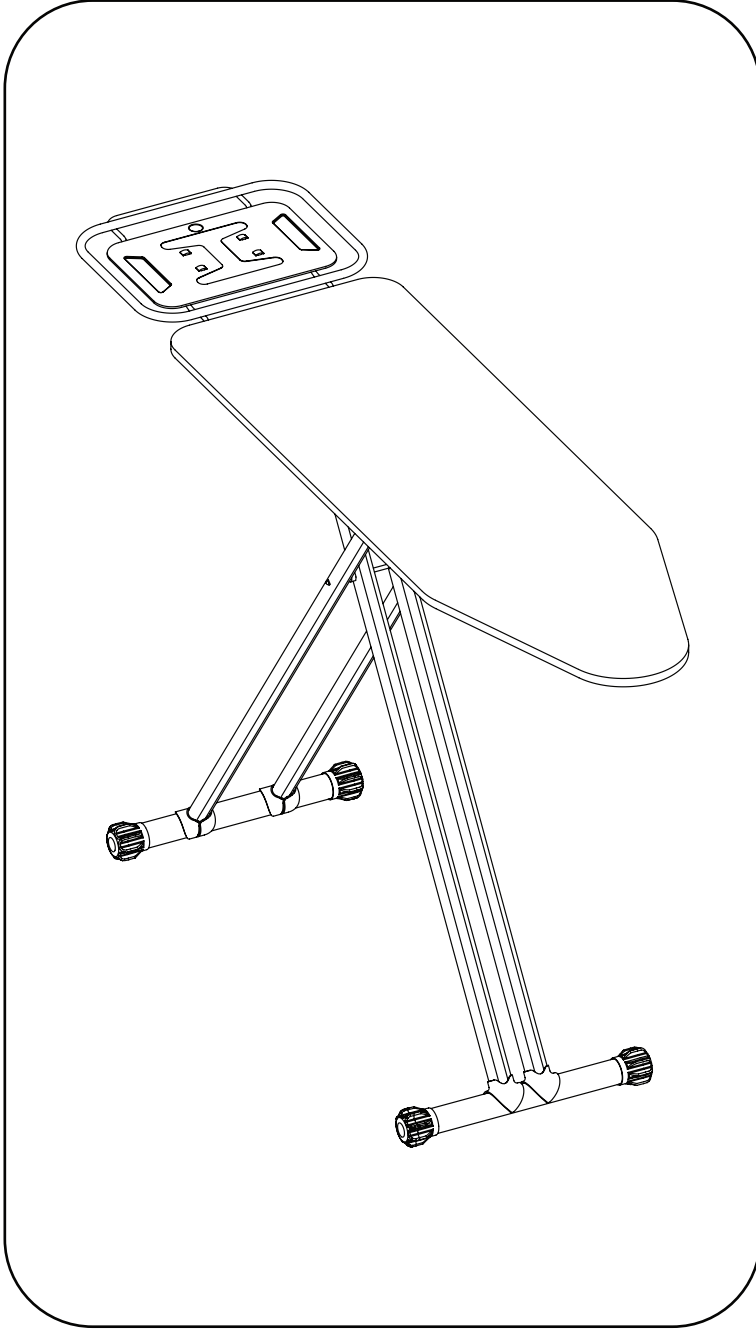

CAPITOL

18304

- 69'dan 98 cm'ye kadar çıkabilen yükseklik ayarı
- Elektrostatik toz boya kaplama
- 38x120 cm perforé ütü yüzeyi
 - %100 pamuklu kumaş
- Kumaş altında yüksek kaliteli sünger
- Yanmaz silikon pedli özel ütü dayanağı
 - CE sertifikalı elektrik kablosu ve fişi
- Ütülemeyi kolaylaştıran özel kablo tutucu
- Giysi asmak için özel ütü dayanağı tasarımı
 - Kaymayı önleyen plastik ayak tapaları

 A CM B C	 CM	 CM	 KG	 M ³
145,5x98x41	38x120	41x166	5,92	0,048951
 Ø	 PCS	 CM	 M ³	 KG
20x35-38	2	14x166,5x42	0,097902	13,3