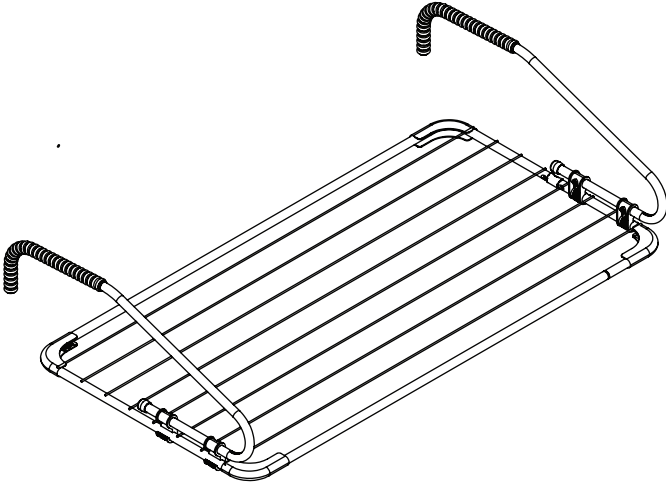

SMYRNA

18161

- Elektrostatik toz boya kaplama
- Güçlü ve dayanıklı çelik çerçeve
- Balkon korkuluklarına ve radyatörlere asılmaya uygun
- Daha iyi uyum için ayarlanabilir kollar
- Darbelere karşı köşe plastikleri
 - 10 m asma kapasitesi
 - 10 kg taşıma kapasitesi

105x55x26

10

55x105

1,46

0,013784234

16

8

18,5x56,5x105,5